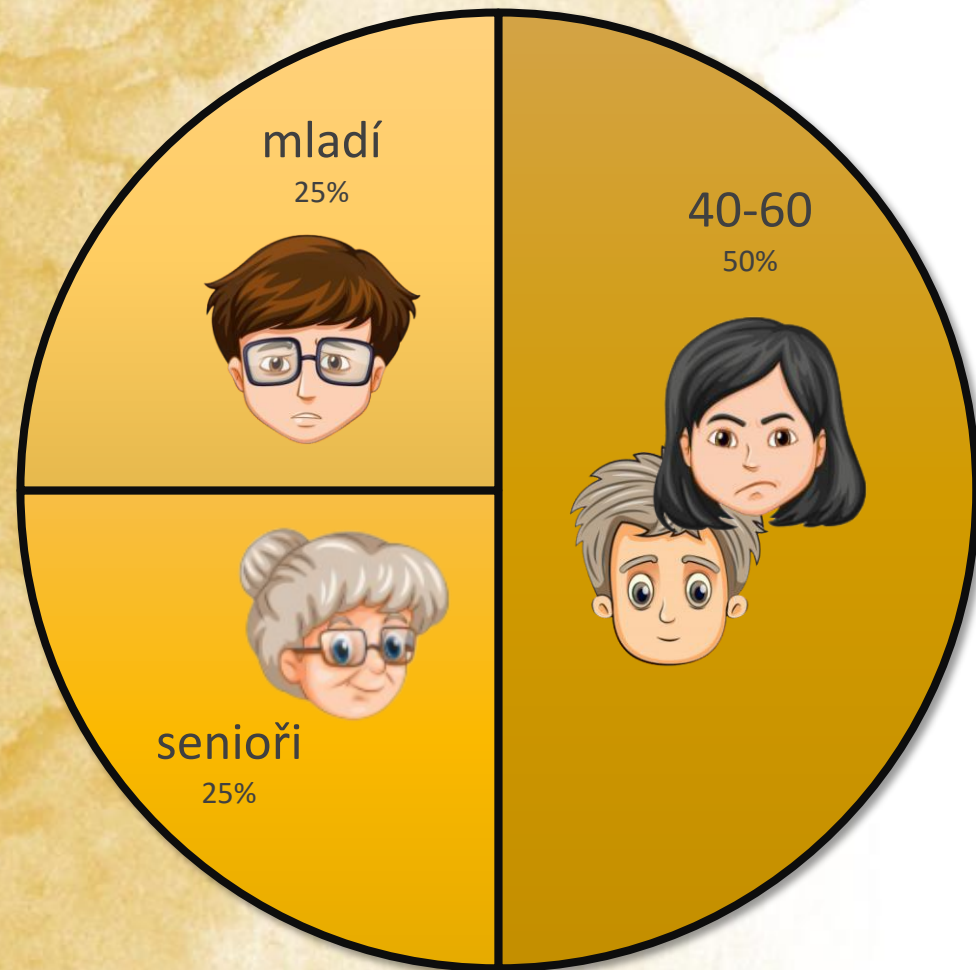

JAK NÁM ZAVOLAT

☎ Zkontrolovat si pracovní dobu terapeutů na linkasluchatko.cz,
zvednout sluchátko a vyťukat 212 812 540

NEBO

☎ Vyplnit na stránkách formulář s žádostí o zavolání
a 1 z terapeutů se vám brzy ozve

KDO VOLÁ NEJČASTĚJI

- ☎ Ze 75 % ženy, z 25 % muži
- ☎ Z 50 % lidé mezi 40 - 60
- ☎ Z 25 % mladí lidé
- ☎ Z 25 % senioři

NEJČASTĚJŠÍ PROBLÉMY

- ☎ Úzkosti
- ☎ Rozchody
- ☎ Vztah s partnerem
- ☎ Vztahy v rodině
- ☎ Deprese
- ☎ Úmrtí blízkého
- ☎ Stres